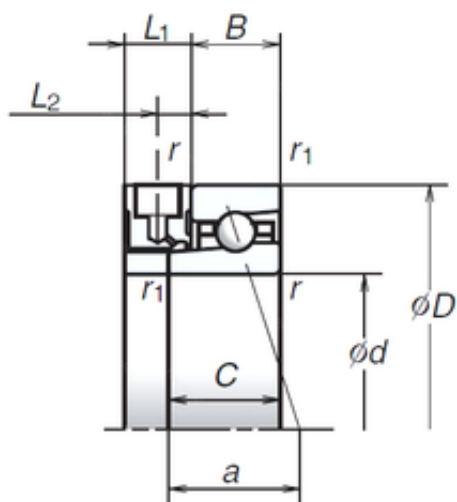

Rolamento CBF CORP.

45 mm x 68 mm x 12 mm NSK 45BNR19XE
Rolamentos de esferas de contacto angular para
motores e tornos

Bearing No. 45BNR19XE

Size	45x68x12 mm
Bore Diameter	45 mm
Outer Diameter	68 mm
Width	12 mm
d	45 mm
D	68 mm
B	12 mm
C	17 mm
L2	7,5 mm
Angle (°)	18 °
a	20,2 mm
r min.	0,6 mm
r1 min.	0,3 mm
L1	15 mm
Weight	0,128 Kg
Basic dynamic load rating (C)	12,1 kN
Basic static load rating (C0)	8,7 kN
(Grease) Lubrication Speed	58 500 r/min

45BNR19XE Bearing 2D drawings and 3D CAD models