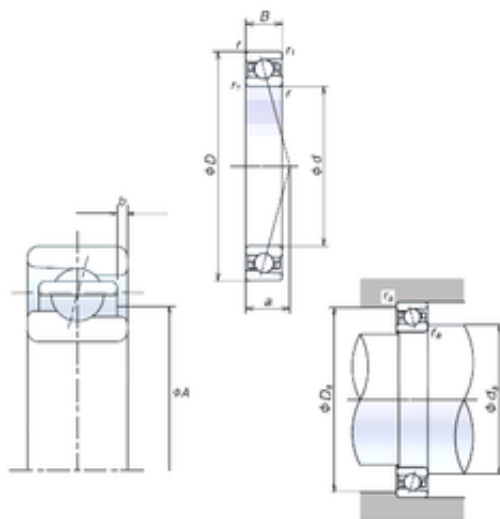

## Rolamento CBF CORP.

60 mm x 95 mm x 18 mm NSK 60BER10H  
 Rolamentos de esferas de contacto angular para  
 motores e tornos

Bearing No. 60BER10H

Size	60x95x18 mm
Bore Diameter	60 mm
Outer Diameter	95 mm
Width	18 mm
d	60 mm
D	95 mm
B	18 mm
C	18 mm
Angle ( ° )	25 °
a	26,9 mm
b	1,5 mm
r min.	1,1 mm
r1 min.	0,6 mm
A	73 mm
da min.	67 mm
Da max.	88 mm
ra max.	1 mm
Weight	0,419 Kg
Basic dynamic load rating (C)	15 kN
Basic static load rating (C0)	13,1 kN
(Grease) Lubrication Speed	20700 r/min

60BER10H Bearing 2D drawings and 3D CAD models