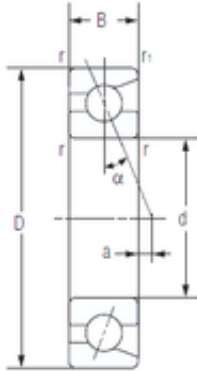

## Rolamento CBF CORP.

17 mm x 35 mm x 10 mm NACHI 7003AC  
 Rolamentos de esferas de contacto angular para motores e tornos

Bearing No. 7003AC

Size	17x35x10 mm
Bore Diameter	17 mm
Outer Diameter	35 mm
Width	10 mm
d	17 mm
D	35 mm
B	10 mm
C	10 mm
Angle ( ° )	25 °
a	1,1 mm
r min.	0,3 mm
r1 min.	0,15 mm
Weight	0,045 Kg
Basic dynamic load rating (C)	6,65 kN
Basic static load rating (C0)	3,95 kN
(Grease) Lubrication Speed	39000 r/min

7003AC Bearing 2D drawings and 3D CAD models